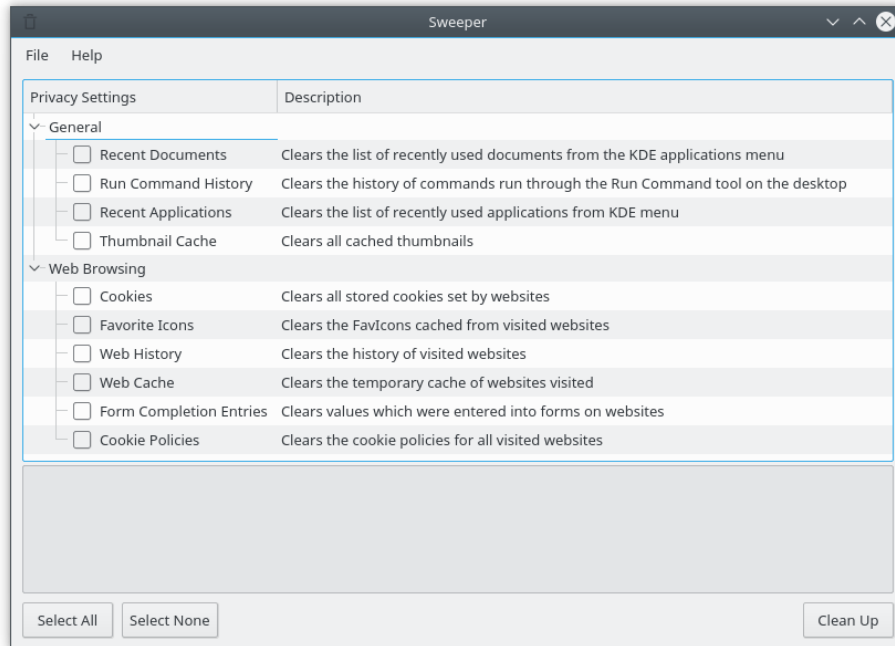

Sweeper

Burkhard Lück
Prevod: Jan Napast

Sweeper

Sweeper

Kazalo

Sweeper

Sweeper pomaga očistiti neželene sledi iz Plasma in KDE aplikacij, ki jih uporabniki pustijo v sistemu.

Preverite vsa dejanja čiščenja, ki jih želite izvesti, z gumboma **Izberi vse** in **Izberi nobenega** ali tako, da izberete/prekličete izbor posameznih elementov iz dveh skupin **Splošno** in **Brskanje po spletu**

Če ste s svojo izbiro zadovoljni, kliknite gumb **Počisti**, ki takoj izvede dejanja čiščenja, ki ste jih izbrali.

OPOMBA

Sweeper izbriše predpomnjene podatke, ki jih uporablja Plasma in KDE aplikacije iz KDE predpomnilnik. Za ogled lokacije te mape vnesite `qtpaths --paths GenericCacheLocation` v Konsolo. Čiščenje predpomnjenih podatkov s Sweeper onemogoča le njihovo branje npr. z uporabo upravitelja datotek, vendar je možno brati neobdelane podatke, ki so še vedno na disku, z uporabo diskovnega orodja nizke ravni.