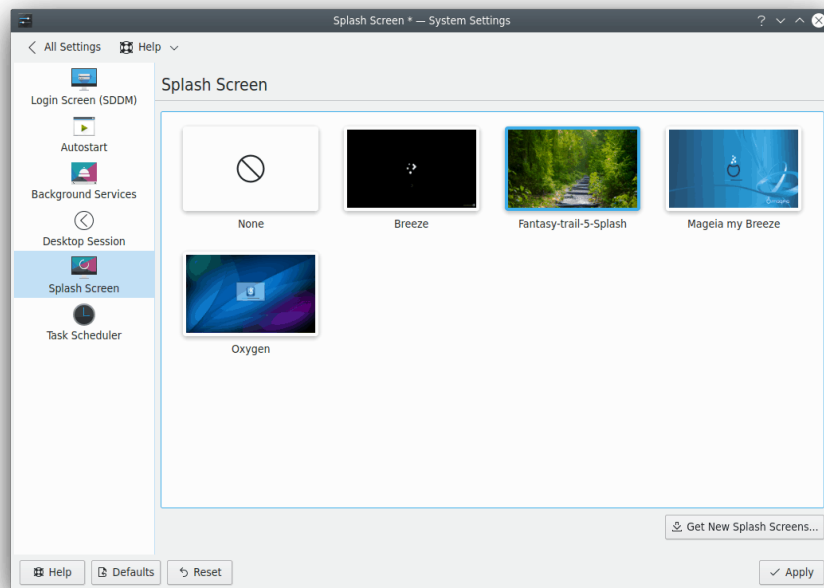

Začetni zaslon

Anne-Marie Mahfouf
Prevod: Luka Puhar

Začetni zaslon

Začetni zaslon

Kazalo

Začetni zaslon

Ta modul zagotavlja vmesnik za ogled in izbiro tem začetnega zaslona.

Na tej strani si lahko ogledate predogled že nameščenih začetnih zaslonov. Predogled trenutnega začetnega zaslona je označen.

S kazalcem miške premaknite sliko za predogled, nato pa se v spodnjem desnem kotu slike prikaže gumb **Predogled začetnega zaslona**. Pritisnite ta gumb, če si želite ogledati začetni zaslon v akciji.

Začetni zaslon

Ta nova tema bo na voljo takoj, ko zaprete pogovorno okno System Settings Prenesi nove zaslone za prikazovanje in je označena. V predogledu se prikaže slika. Kliknite gumb **Potrdi**, da bo ta tema postala vaša trenutna tema začetnega zaslona.