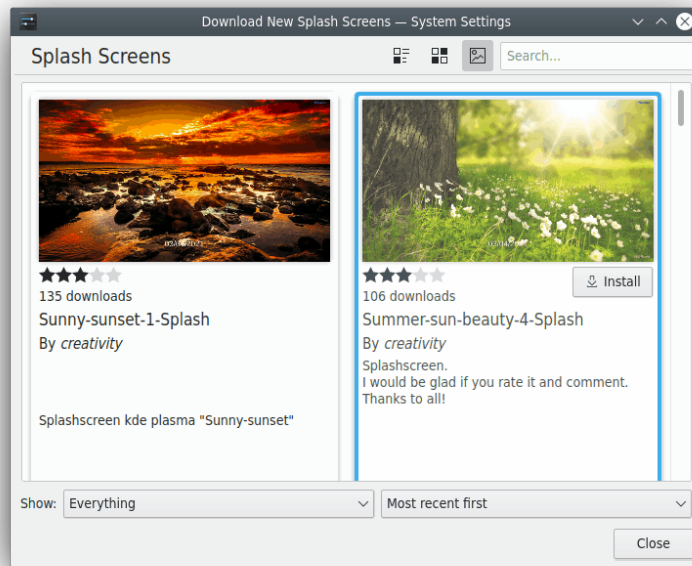

Začetni zaslon

Anne-Marie Mahfouf
Prevod: Luka Puhar

Začetni zaslon

Začetni zaslon

Kazalo

Začetni zaslon

Ta modul zagotavlja vmesnik za ogled in izbiro tem začetnega zaslona.

Na tej strani si lahko ogledate predogled že nameščenih začetnih zaslonov. Predogled trenutnega začetnega zaslona je označen.

S kazalcem miške premaknite sliko za predogled, nato pa se v spodnjem desnem kotu slike prikaže gumb **Predogled začetnega zaslona**. Pritisnite ta gumb, če si želite ogledati začetni zaslon v akciji.

Začetni zaslon

Ta nova tema bo na voljo takoj, ko zaprete pogovorno okno System Settings Prenesi nove zaslone za prikazovanje in je označena. V predogledu se prikaže slika. Kliknite gumb **Potrdi**, da bo ta tema postala vaša trenutna tema začetnega zaslona.