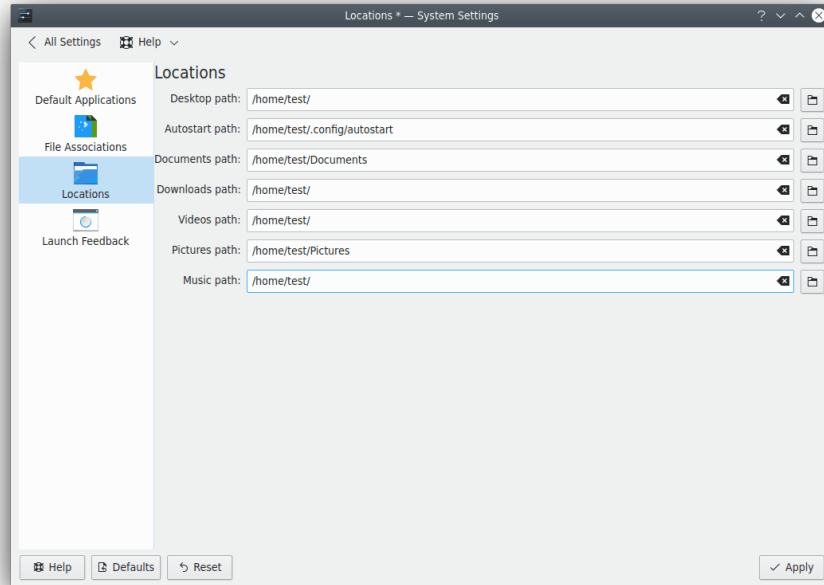

## Lokacije

To je modul za konfiguracijo bistvenih poti za namizje Plasma.