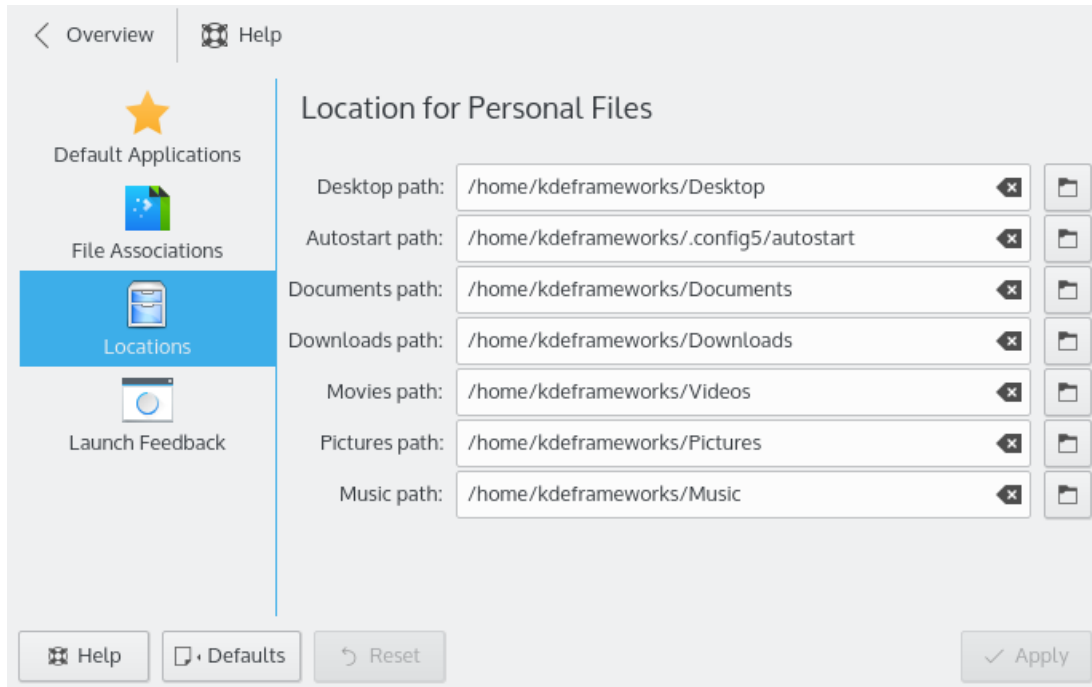

Locaties

Dit is een module om essentiële paden voor het Plasma-bureaublad te wijzigen.

Pad naar Bureaublad:

De bureaubladmap bevat alle bestanden die u in een widget **Mapweergave** op uw bureaublad ziet. Het standaard pad is gewoonlijk `~/Bureaublad` maar u kunt hier de locatie van deze map wijzigen.

Pad naar Autostart:

De Autostartmap bevat programma's of koppelingen naar programma's of scripts die u wilt starten wanneer Plasma start. U kunt de locatie van deze map wijzigen als u dat wilt.

Pad naar Documenten:

Deze map wordt standaard gebruikt om documenten uit te laden of in op te slaan.

Pad naar Downloads

Deze map wordt standaard gebruikt om uw gedownloadde items in op te slaan.

Pad naar films:

Deze map wordt standaard gebruikt om films uit te laden of in op te slaan.

Pad naar Afbeeldingen:

Deze map wordt standaard gebruikt om afbeeldingen uit te laden of in op te slaan.

Pad naar Muziek:

Deze map wordt standaard gebruikt om muziek uit te laden of in op te slaan.

Als u een pad wijzigt en op **Toepassen** klikt verschijnt er een dialoog waarin u kunt kiezen om de inhoud naar de nieuwe map te verplaatsen of de nieuwe map te gebruiken zonder de bestanden te verplaatsen.