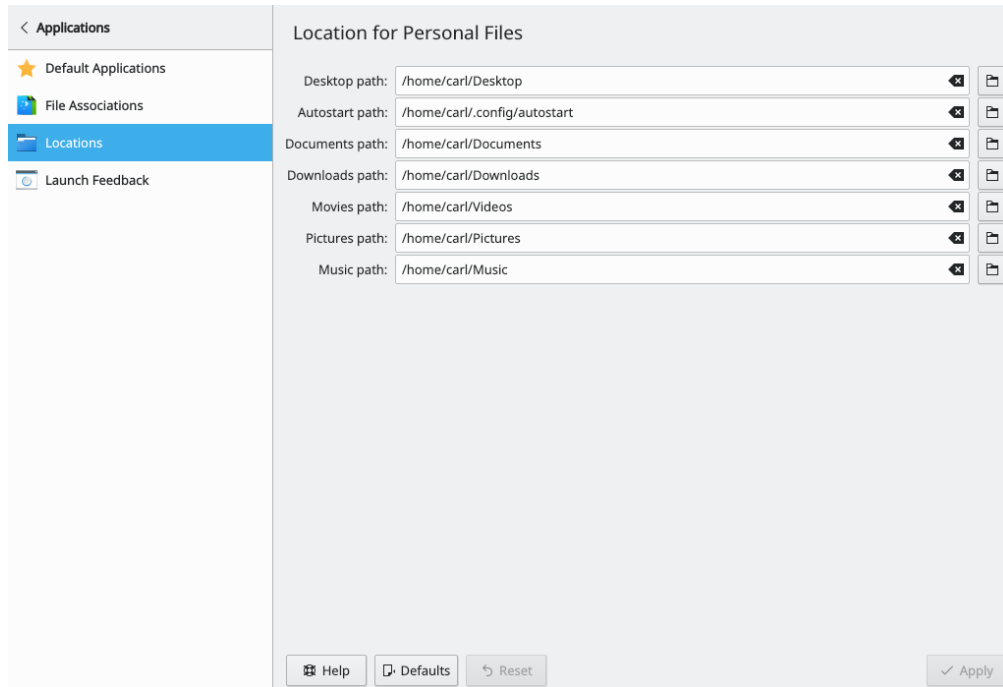

Locaties

Michael Anderson
Anne-Marie Mahfouf
Vertaler/Nalezer: Freek de Kruijf

Locaties

Locaties

Inhoudsopgave

Locaties

Dit is een module om essentiële paden voor het Plasma-bureaublad te wijzigen.

Pad naar Bureaublad:

De bureaubladmap bevat alle bestanden die u in een widget **Mapweergave** op uw bureaublad ziet. Het standaard pad is gewoonlijk `~/Bureaublad` maar u kunt hier de locatie van deze map wijzigen.

Pad naar Autostart:

De Autostartmap bevat programma's of koppelingen naar programma's of scripts die u wilt starten wanneer Plasma start. U kunt de locatie van deze map wijzigen als u dat wilt.

Pad naar Documenten:

Deze map wordt standaard gebruikt om documenten uit te laden of in op te slaan.

Deze map wordt standaard gebruikt om afbeeldingen uit te laden of in op te slaan.

Pad naar Muziek:

Deze map wordt standaard gebruikt om muziek uit te laden of in op te slaan.

Als u een pad wijzigt en op **Toepassen** klikt verschijnt er een dialoog waarin u kunt kiezen om de inhoud naar de nieuwe map te verplaatsen of de nieuwe map te gebruiken zonder de bestanden te verplaatsen.