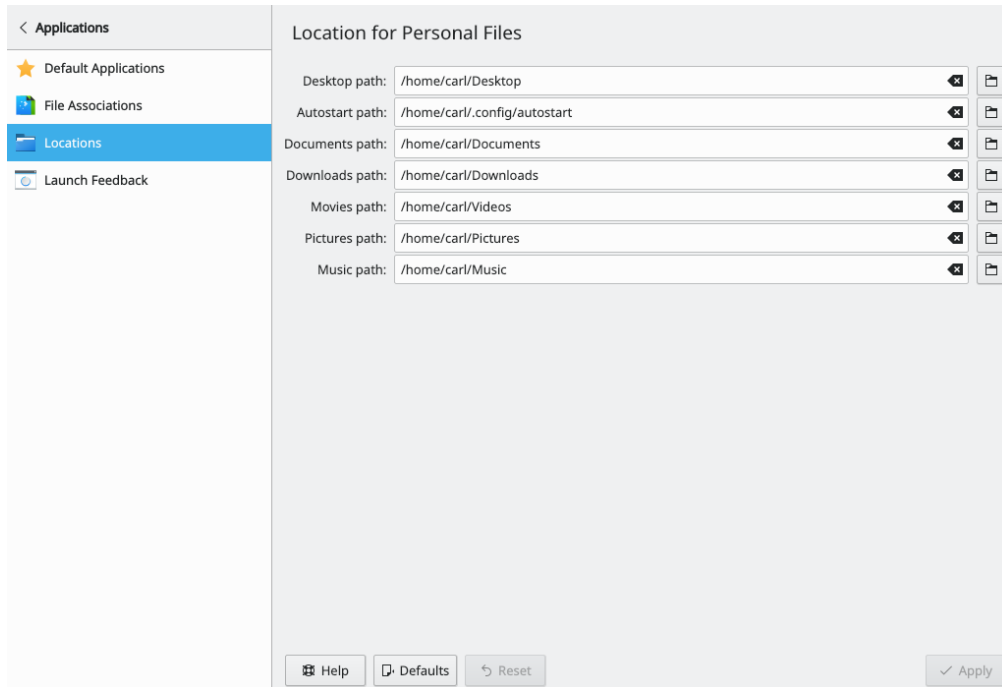

Orte

Michael Anderson
Anne-Marie Mahfouf
Übersetzung: Burkhard Lück

Orte

Orte

Inhaltsverzeichnis

Orte

Mit diesem Modul können Sie einige wichtige Pfade der Plasma-Arbeitsfläche einrichten.

Pfad zur Arbeitsfläche:

Dieser Ordner enthält alle Dateien, die auf der Arbeitsfläche in einer **Ordneransicht** angezeigt werden. Als Standardpfad ist normalerweise `~/Desktop` eingestellt, aber Sie können hier einen anderen Pfad eingeben.

Pfad zu Autostart:

Der Autostartordner enthält Anwendungen, Verknüpfungen zu Anwendungen oder Skripte, die bei jedem Start von Plasma aufgerufen werden. Sie können hier einen anderen Pfad eingeben.

Pfad für Dokumente: