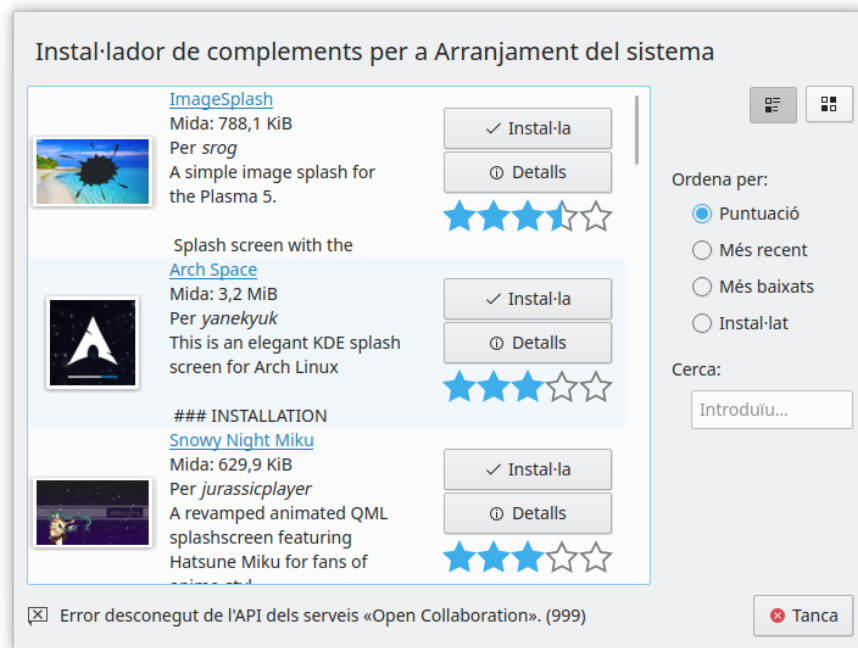

Pantalla de presentació

Aquest tema nou estarà immediatament disponible després d'haver tancat el diàleg de l'instal·lador de complementos de l'Arranjament del sistema i estarà ressaltat. La vista prèvia mostrarà la imatge. Haureu de fer clic al botó **Aplica** per a fer que aquest tema sigui el tema actual de la pantalla de presentació.