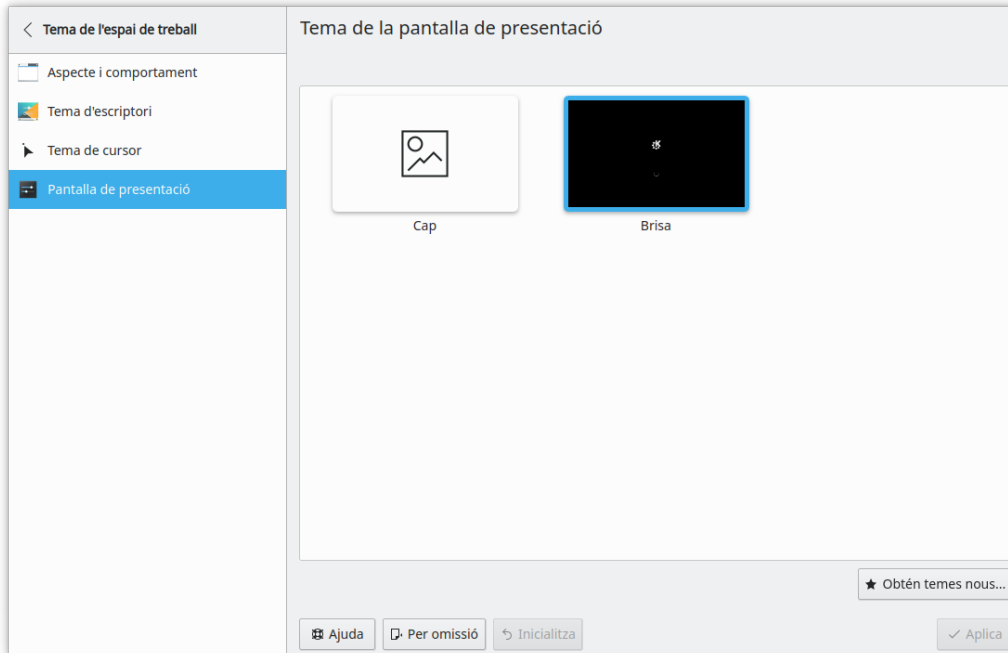

Pantalla de presentació

Anne-Marie Mahfouf
Traductor: Antoni Bella

Pantalla de presentació

Pantalla de presentació

Índex

Pantalla de presentació

Aquest mòdul proporciona una interfície per a visualitzar i seleccionar els temes de la pantalla de presentació.

En aquesta pàgina podeu veure una vista prèvia de les pantalles de presentació instal·lades. La vista prèvia de la pantalla de presentació actual es troba ressaltada.

Col·loqueu una imatge de vista prèvia amb el cursor del ratolí i després apareixerà el botó **Prova la pantalla de presentació** a la part inferior dreta de la imatge. Premeu-lo per veure la pantalla de presentació en acció.