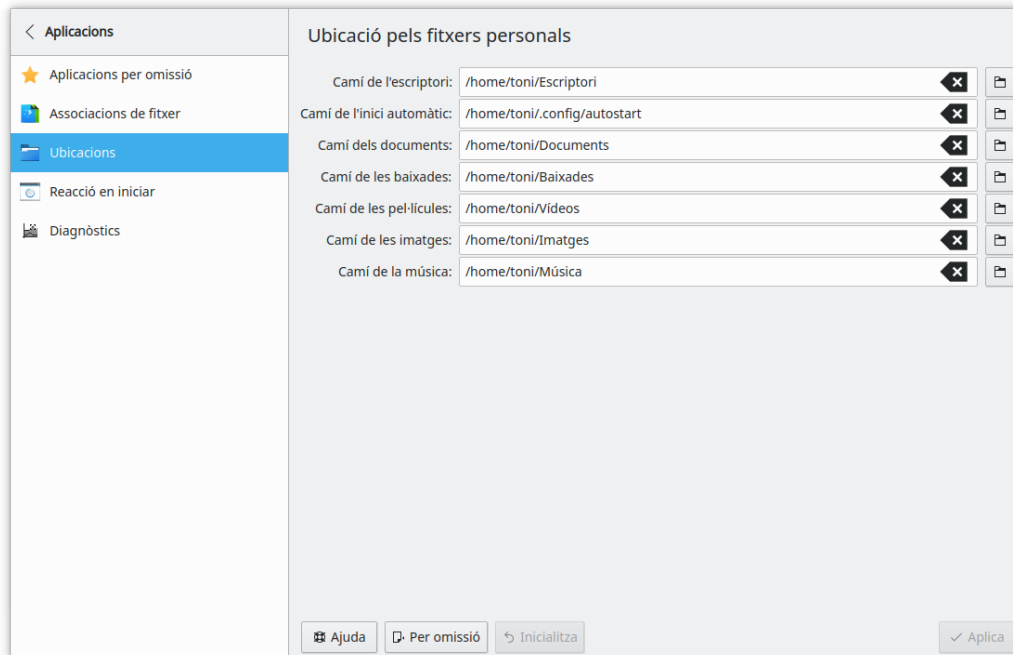

Ubicacions

Michael Anderson
Anne-Marie Mahfouf
Traductor: Antoni Bella

Ubicacions

Ubicacions

Índex

Ubicacions

Aquest, és un mòdul per a configurar els camins essencials per a l'escriptori Plasma.

Camí de l'escriptori:

La carpeta «Desktop» conté tots els fitxers que veieu en un estri **Vista de carpeta** a l'escriptori. El camí per omissió sol ser `~/Desktop`, però podeu canviar aquí la ubicació d'aquesta carpeta.

Camí de l'inici automàtic:

La carpeta «Autostart» conté aplicacions o enllaços a aplicacions o scripts que voleu iniciar quan s'inicia el Plasma. Si voleu, podeu canviar la ubicació d'aquesta carpeta.

Camí dels documents:

Aquesta carpeta s'utilitzarà per omissió per a carregar o desar els documents.