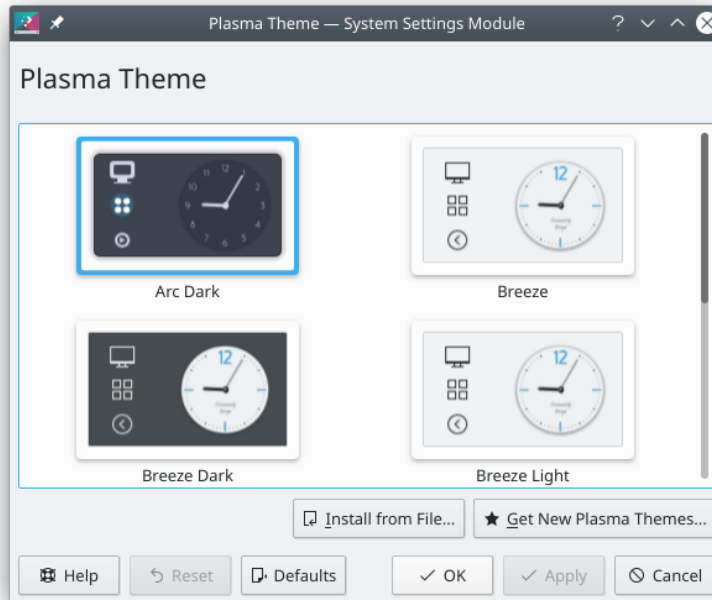

Tema del Plasma

Andrew Lake
Carl Schwan
Traductor: Antoni Bella

Tema del Plasma

Índex

Tema del Plasma

El Plasma ve amb múltiples temes. El tema del Plasma defineix com es mostraran els diferents components del Plasma (p. ex., plasmoides, plafons, estris).

En aquest mòdul, podeu:

- instal·lar i escollir temes del Plasma
- editar els temes del Plasma
- eliminar els temes del Plasma

Si voleu eliminar un tema, utilitzeu la icona  superposada que hi ha a sota a la dreta de la icona de tema. Per a desfer aquesta acció, feu clic a la icona . Si premeu **Aplica** o **D'acord** els temes seleccionats per a la seva eliminació seran realment suprimits, de manera que podreu desfer les eliminacions individuals o totes.

Si el paquet plasma-sdk està instal·lat al vostre sistema, apareixerà un botó sobre la vista prèvia d'un tema i us permetrà iniciar-lo a l'Explorador pels temes del Plasma.

Per a més informació tècnica, visiteu [aquesta pàgina](#).

Obtén temes nous del Plasma...

Per utilitzar-lo haureu d'estar connectats a Internet. Fent clic sobre aquest botó es mostrarà un diàleg des d'on podreu seleccionar un tema nou del Plasma. Fent clic a **Instal·la** en el diàleg s'instal·larà el tema del Plasma seleccionat, i després fent clic a **Tanca** a l'instal·lador, el tema nou estarà disponible immediatament.