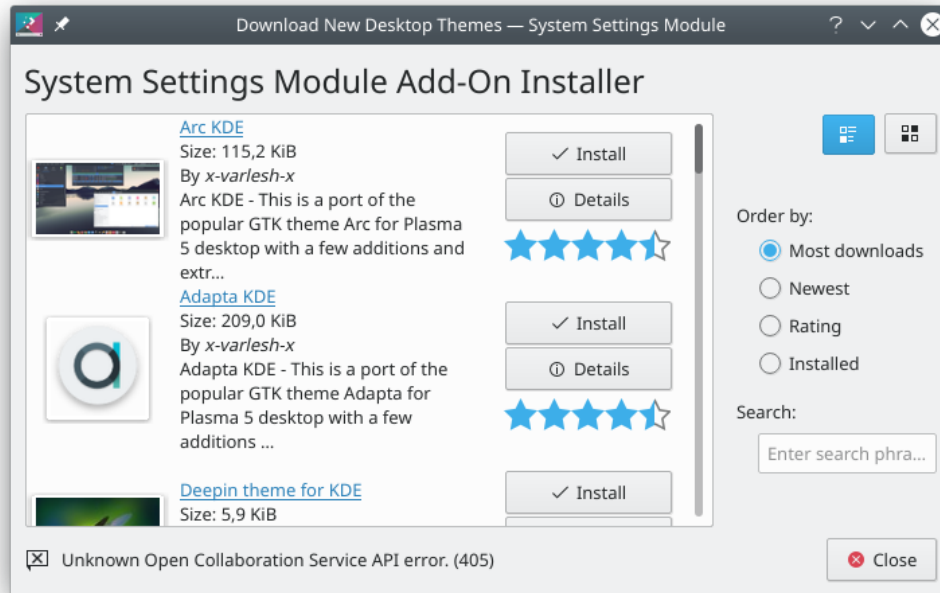

Tema del Plasma

Instal·la des d'un fitxer...

Si heu baixat temes nous des d'Internet, podeu utilitzar això per anar fins a la ubicació d'aquests temes baixats. Fent clic sobre aquest botó es presentarà un diàleg de fitxers per indicar l'arxiu tar del tema del Plasma que hi ha al disc.

Fent clic a **Obre** en aquest diàleg, s'instal·larà el tema que heu indicat i el mostrarà a la llista de temes.