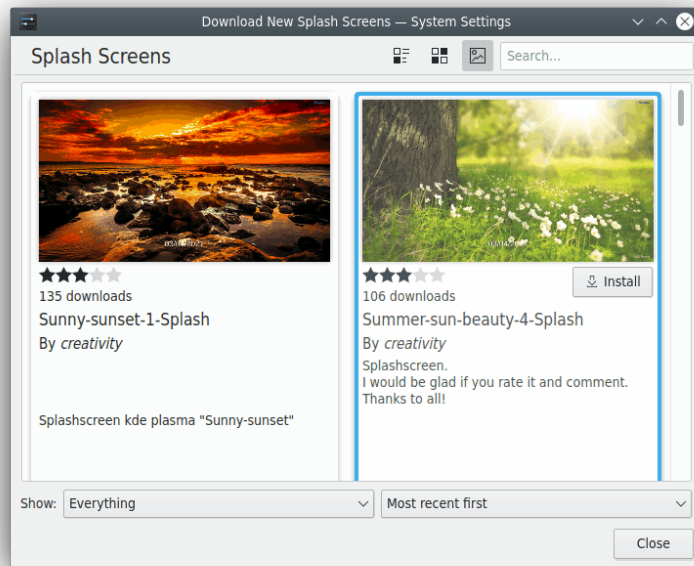

Začetni zaslon

Ta nova tema bo na voljo takoj, ko zaprete pogovorno okno System Settings Prenesi nove zaslone za prikazovanje in je označena. V predogledu se prikaže slika. Kliknite gumb **Potrdi**, da bo ta tema postala vaša trenutna tema začetnega zaslona.