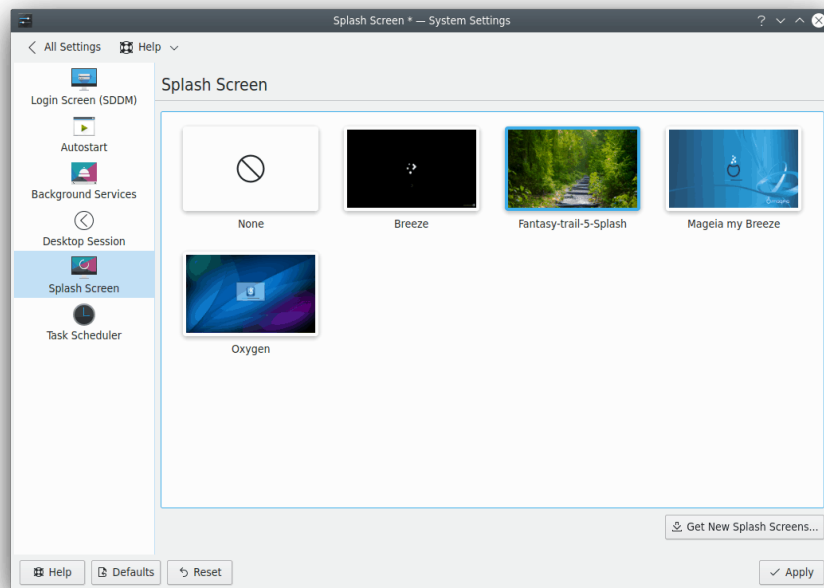

# Začetni zaslon

**Anne-Marie Mahfouf**  
**Prevod: Luka Puhar**

Začetni zaslon

Začetni zaslon

## **Kazalo**

## Začetni zaslon

Ta modul zagotavlja vmesnik za ogled in izbiro tem začetnega zaslona.

Na tej strani si lahko ogledate predogled že nameščenih začetnih zaslonov. Predogled trenutnega začetnega zaslona je označen.