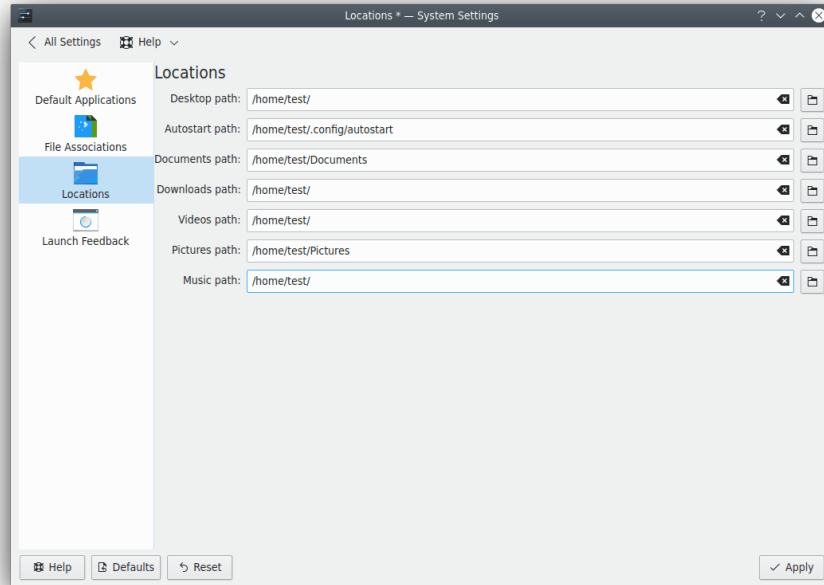

Lokacije

Michael Anderson
Anne-Marie Mahfouf
Prevod: Luka Puhar

Lokacije

Lokacije

Kazalo

Lokacije

To je modul za konfiguracijo bistvenih poti za namizje Plasma.

OPOMBA

Pogonov, ki so samodejno nameščeni ob prijavi, ni mogoče uporabiti kot poti. Takšni pogoni bodo med ponovnim zagonom programa Plasma povrnjeni na privzete nastavitve.

Pot do namizja:

Mapa namizja vsebuje vse datoteke, ki so prikazane v gradniku **Pogled map** na namizju. Privzeta pot je običajno `~/Desktop`, vendar lahko tukaj spremenite lokacijo te mape.

Ta mapa bo privzeto uporabljena za nalaganje ali shranjevanje filmov.

Pot do slik:

Ta mapa bo privzeto uporabljena za nalaganje ali shranjevanje slik iz ali v to mapo.

Pot do glasbe:

Ta mapa bo privzeto uporabljena za nalaganje ali shranjevanje glasbe iz nje ali vanjo.